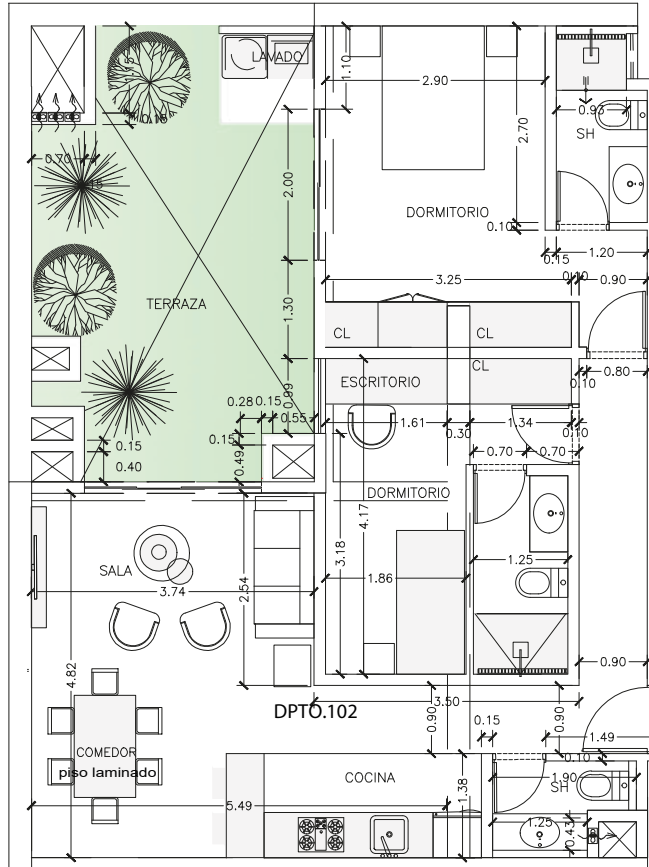

PROYECTOS

Sembra
Inmobiliaria

ENTREGA INMEDIATA

Inizio
• Chacarilla •

Inizzio

M

Dpto.
102

área techada
70.99m²

área libre
22.89m²

área ocupada
93.88m²

2
dorms.

2 1/2
baños

Av. Caminos del Inca

*Las medidas, área y planta son referenciales y pueden ser modificadas sin previo aviso.

Inizzio
Chacarilla

M

Dpto.

206

área techada

63.16m²

área libre

14.16m²

área ocupada

77.32m²

2
dorms.

2
baños

Av. Caminos del Inca

*Las medidas, área y planta son referenciales y pueden ser modificadas sin previo aviso.

Inizzio
Chacarilla

L

Dpto.

201