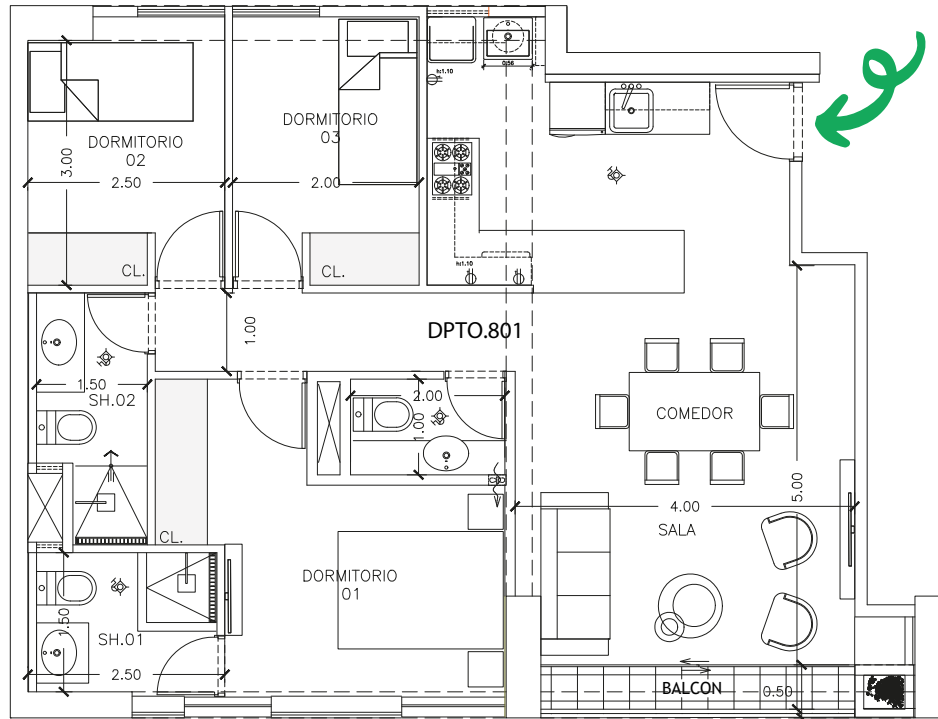

Dpto.

206

área techada

63.16m²

área libre

14.16m²

área ocupada

77.32m²

2^{1/2}

baños

Av. Caminos del Inca

*Las medidas, área y planta son referenciales y pueden ser modificadas sin previo aviso.

Inizio

◀ Chacarilla ▶

L

Dpto. T1

501 - 1701

Del piso 5 al 17

77.00m²

3
dorms.

2 1/2
baños

Av. Caminos del Inca

*Las medidas, área y planta son referenciales y pueden ser modificadas sin previo aviso.

Inizio
Chacarilla

Dpto. T2
1402 - 1702
69.36m²

3
dorms.

2^{1/2}
baños

Av. Caminos del Inca

*Las medidas, área y planta son referenciales y pueden ser modificadas sin previo aviso.

Inizio
Chacarilla

L

Dpto.
1503 - 1603
76.79m²