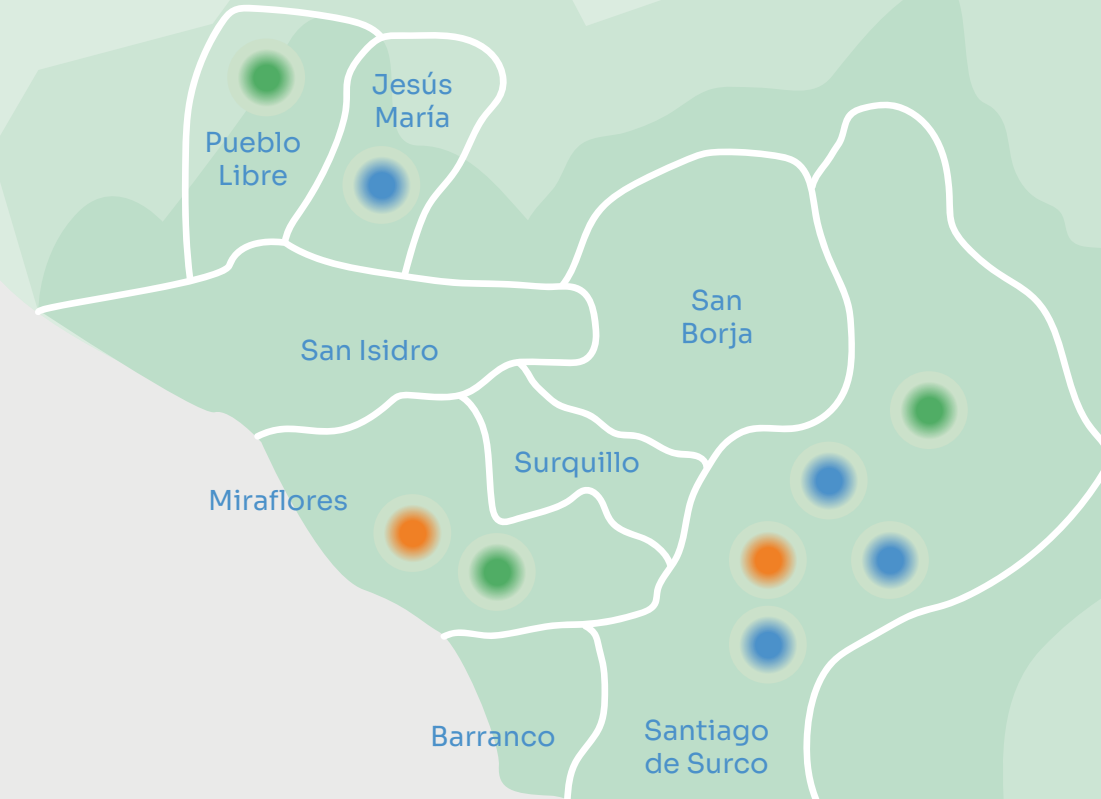

# Mapa de Ubicación

01. Museo Larco

07. Plaza Vea Sucre

13. Hospital Santa Rosa  
14. Clínica Stella Maris  
15. Clínica Centenario

02. Parque Paracas  
03. Parque Candamo  
04. Parque San Bernardo  
05. Parque San Martín  
06. Plaza de la Bandera

# Mapa de calor proyectos Sembra

-  Preventa
-  En construcción
-  Entrega inmediata

# NUESTROS PROYECTOS

*inspira*2  
CHACARILLA

Chacarilla

Salaverry<sup>10</sup>  
JESÚS MARÍA 82

Jesús María

Irigoyen 128

Surco

Rosario | 240

Miraflores

PIKNIK

Miraflores

Simon

Pueblo Libre

Inizio

Chacarilla

Velero