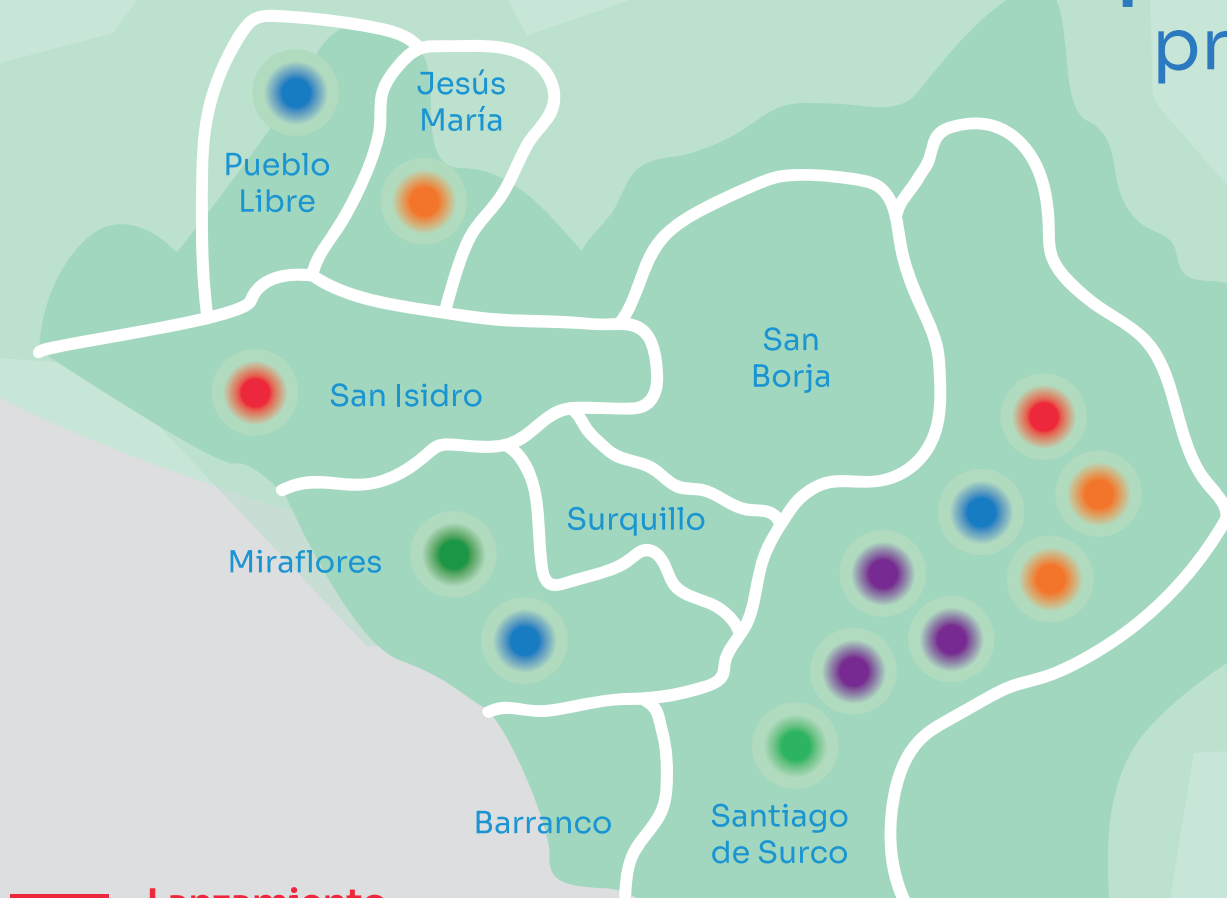

Jr. Jacarandá

Mapa de Ubicación

- 01. La Choza de la Anaconda
- 02. Ishushi
- 03. Domo Saltado
- 04. La Picada Cevichería

- 05. Parque Dr. Ernesto G.A.
- 06. Parque De la Amistad
- 07. Parque Ingenieros
- 08. Parque Jacaranda

 3 dorms
91m²

 3 dorms
130m²

Mapa de calor proyectos Sembra

- Lanzamiento**
- Pre venta**
- Construcción**
- Entrega inmediata**
- Vendidos**

NUESTROS PROYECTOS

Sembra
Inmobiliaria

San Isidro en
Javier Prado

Nuevo Proyecto

Próximamente en
Valle Hermoso

Nuevo Proyecto

Chacarilla
zona residencial

*inspira*²
CHACARILLA

Jesús María a 5min.
del Campo de Marte

Salaverry¹⁰
JESÚS MARÍA ⁸²

Valle Hermoso cerca
a la Panamericana Sur

Cristobal
-Surco-

Miraflores cerca al
Parque tradiciones

PIKNIK

Surco Aurora. Límite c/
Barranco y Miraflores

Irigoyen 128

Pueblo Libre Bolívar
5min. de la PUCP

Simon

Miraflores cerca al
Óvalo Gutierrez