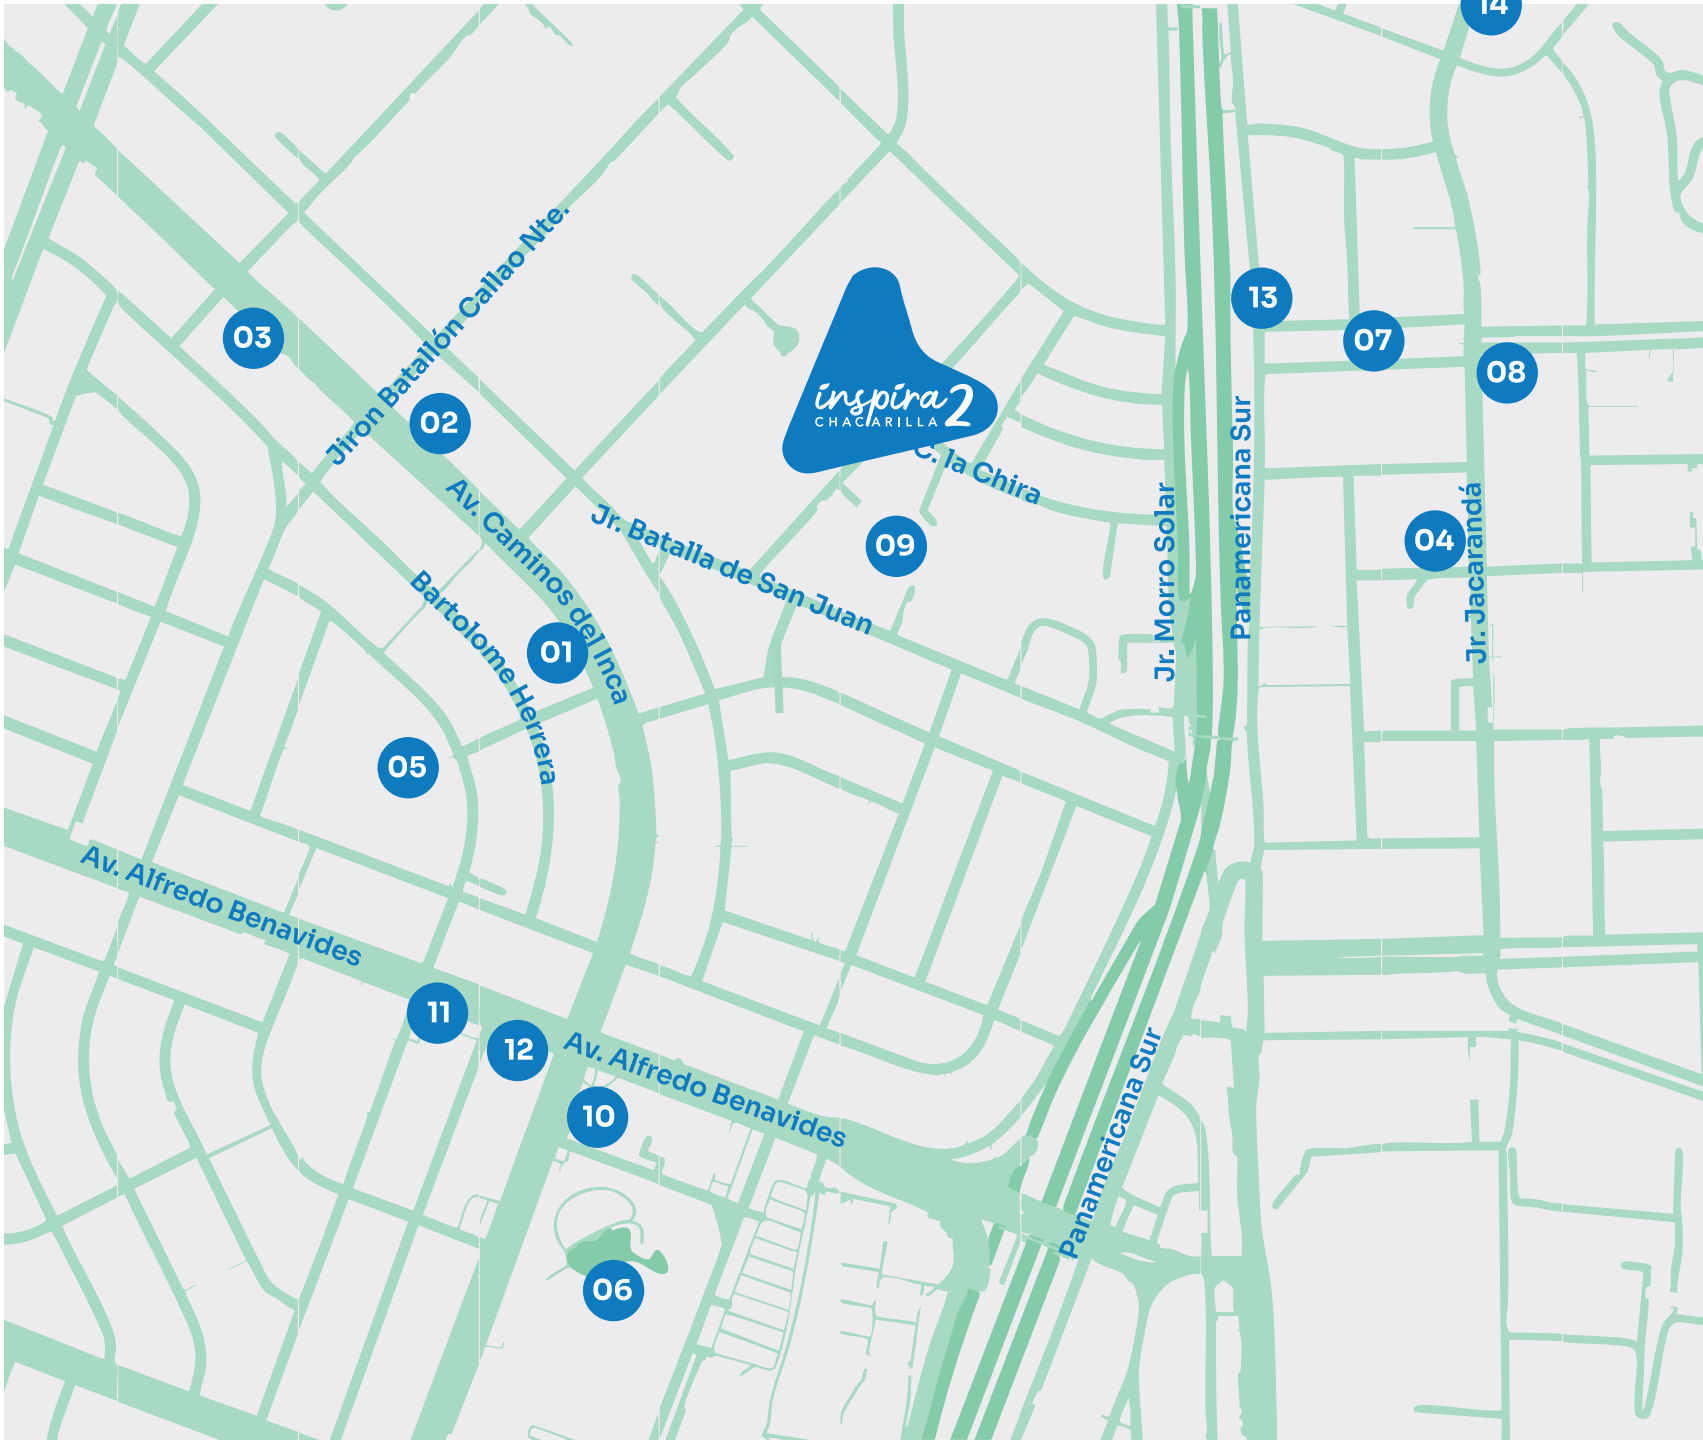

14

13

07

08

04

09

01

05

11

12

10

06

03

02

Jiron Batallón Callao Nte.

Av. Caminos del Inca

Bartolome Herrera

Av. Alfredo Benavides

Av. Alfredo Benavides

Jr. Batalla de San Juan

C. la Chira

Jr. Morro Solar

Panamericana Sur

Panamericana Sur

Jr. Jacarandá