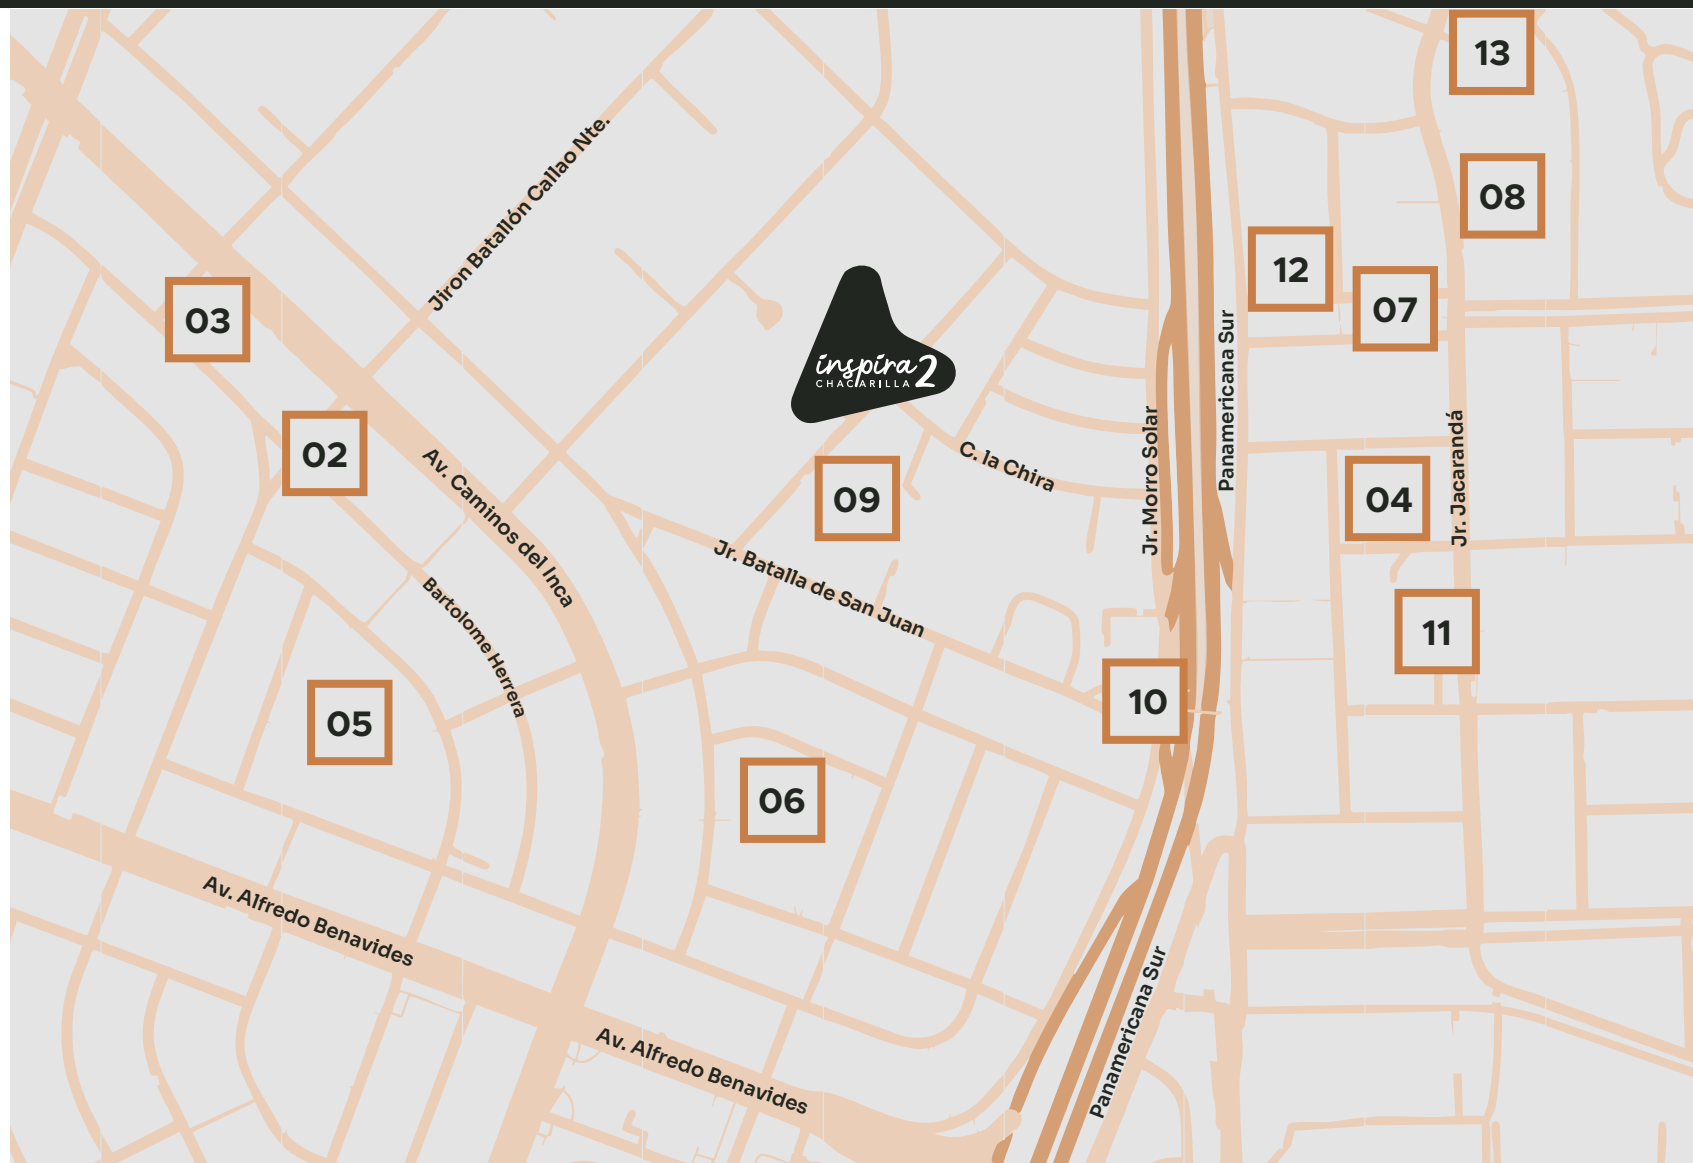

EN LANZAMIENTO

inspira 2
CHACARILLA

Bienvenidos a Inspira 2

Donde tus sueños **encuentran su hogar**

Inspira 2 es un proyecto moderno y con personalidad, estratégicamente ubicado en una de las zonas más exclusivas de **Chacarilla**. Con un diseño único, ofrece un estilo de vida cómodo y práctico, donde cada detalle está pensado para tu bienestar. Ideal para quienes buscan disfrutar de todas las comodidades sin salir de casa, combinando funcionalidad, calidad y ubicación.

Tu vida en Chacarilla

- 01. La Choza de la Anaconda
- 02. Ishushi
- 03. Domo Saltado
- 04. La Picada Cevichería

- 05. Parque Chavin
- 06. Parque Mochica
- 07. Parque Ingenieros
- 08. Parque Jacaranda

- 10. Primax

- 11. Plaza Vea
- 12. Wong

- 13. SmartFit

- 14. Casuarinas International Collage

 C. Batallón Concepción #153

Escanear
Visita nuestro
proyecto

Espacios interiores y áreas comunes para un estilo de vida funcional