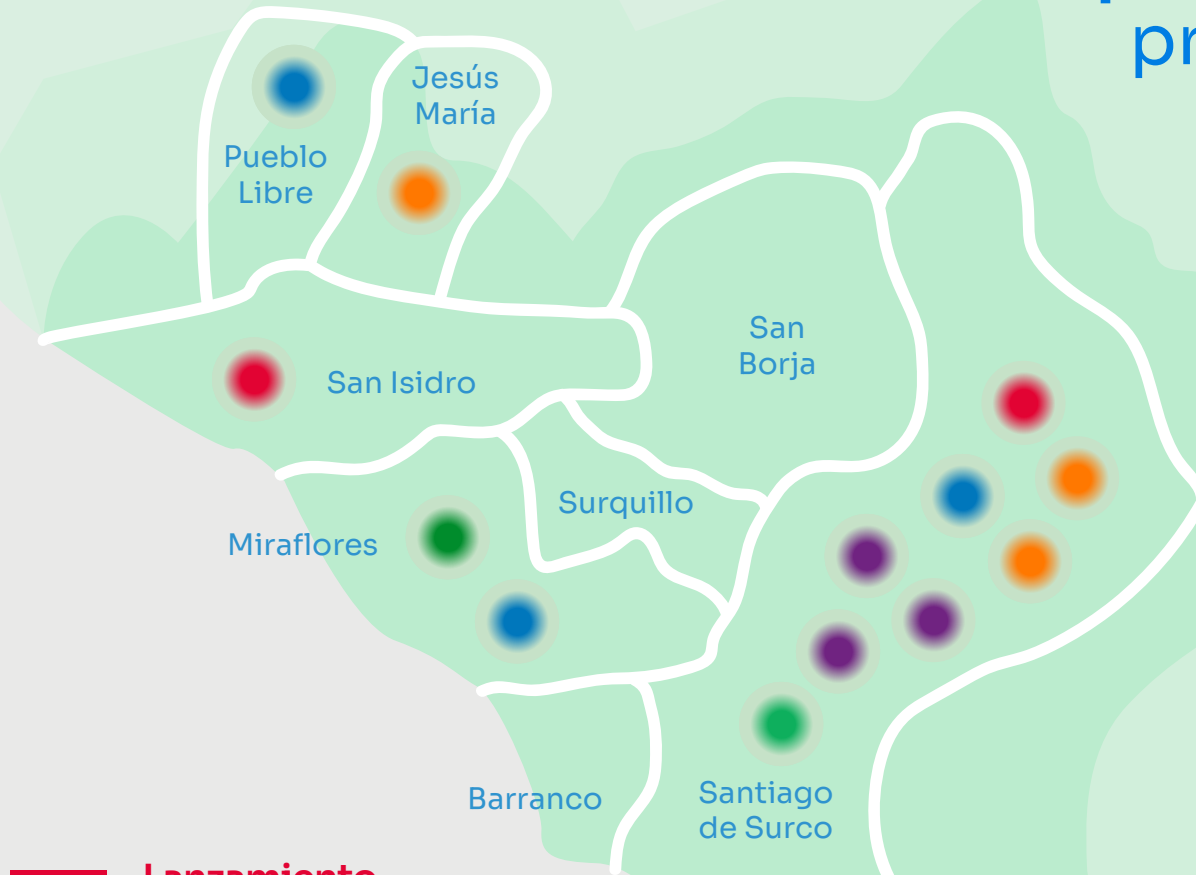

Mapa de calor proyectos Sembra

- **Lanzamiento**
- **Pre venta**
- **Construcción**
- **Entrega inmediata**
- **Vendidos**